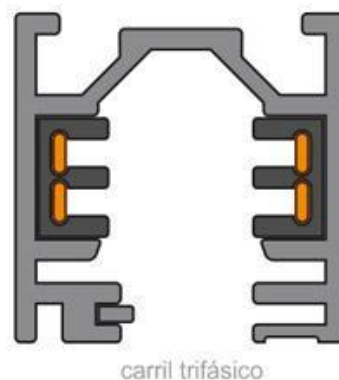

Foco carril Monofásico mini CRONOLUX RAIL LED blanco 12W, CRI>90

Foco led para carril, de reducidas dimensiones con conector monofásico, orientable en todas direcciones y fabricación de alta calidad en aluminio. Con chip led CRI>90. Indicado para todo tipo de iluminación técnica.

- **Incluye conector para carril monofásico (dos hilos).** (Opcionalmente puede adaptarse conector

para carril bifásico - 3hilos, o carril trifásico - 4 hilos, solicita información)

- Con una estética cuidada para cualquier ambiente.
- Proporciona un haz de luz natural que no emite calor y de muy bajo consumo.
- Orientable en cualquier dirección.
- Ideal para todo tipo de alta decoración, exposiciones, tiendas, centros comerciales, etc.
- Su potente haz de luz con chip led COB ilumina con precisión los detalles.

Incluye lente de apertura de 50º.

Opcionalmente puedes instalar un filtro de panel de abeja para una iluminación más focal.

ESQUEMA DE INSTALACIÓN

GALERIA

Ficha técnica

Foco carril Monofásico mini CRONOLUX RAIL LED blanco 12W, CRI>90