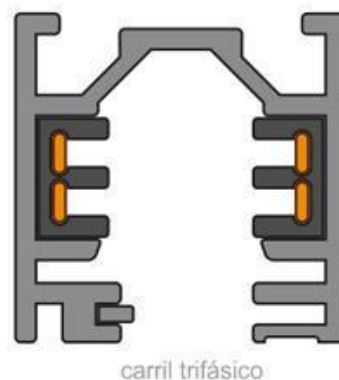

Foco carril Monofásico mini CRONOLUX RAIL LED blanco 12W, CRI>90

Foco led para carril, de reducidas dimensiones con conector monofásico, orientable en todas direcciones y fabricación de alta calidad en aluminio. Con chip led Philips CRI>90. Indicado para todo tipo de iluminación técnica.

- **Incluye conector para carril monofásico (dos hilos).** (Opcionalmente puede adaptarse conector

para carril bifásico - 3hilos, o carril trifásico - 4 hilos, solicita información)

- Con una estética cuidada para cualquier ambiente.
- Proporciona un haz de luz natural que no emite calor y de muy bajo consumo.
- Orientable en cualquier dirección.
- Ideal para todo tipo de alta decoración, exposiciones, tiendas, centros comerciales, etc.
- Su potente haz de luz con chip led COB ilumina con precisión los detalles.

Incluye lente de apertura de 50º.

Opcionalmente puedes instalar un filtro de panel de abeja para una iluminación más focal.

ESQUEMA DE INSTALACIÓN

GALERIA

Ficha técnica

Foco carril Monofásico mini CRONOLUX RAIL LED blanco 12W, CRI>90