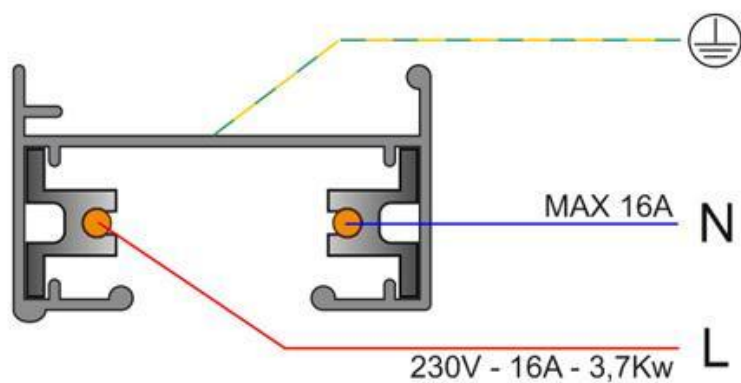

Dimensiones del producto

62x62x80mm

Dimensiones del packaging

12x12x15cm

Certificados

CE
ROHS
ECORAEE

MODELOS

Color de luz	Temperatura color (k)	Luminosidad (lm)
Blanco cálido 2700K	2700K	1050lm
Blanco neutro	4000K	1100lm

- **Incluye conector para carril monofásico (dos hilos).** (Opcionalmente puede adaptarse conector

para carril bifásico - 3hilos, o carril trifásico - 4 hilos, solicita información)

- Con una estética cuidada para cualquier ambiente.
- Proporciona un haz de luz natural que no emite calor y de muy bajo consumo.
- Orientable en cualquier dirección.
- Ideal para todo tipo de alta decoración, exposiciones, tiendas, centros comerciales, etc.
- Su potente haz de luz con chip led COB ilumina con precisión los detalles.

Incluye lente de apertura de 50º.

Opcionalmente puedes instalar un filtro de panel de abeja para una iluminación más focal.

ESQUEMA DE INSTALACIÓN

GALERIA

Ficha técnica

Foco carril Monofásico mini CRONOLUX RAIL LED blanco 12W, CRI>90