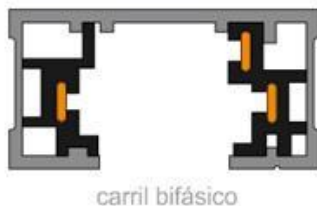

Dimensiones del producto

62x62x80mm

Dimensiones del packaging

12x12x15cm

Certificados

CE
ROHS
ECORAEE

MODELOS

Color de luz	Temperatura color (k)	Luminosidad (lm)
Blanco cálido 2700K	2700K	1050lm
Blanco neutro	4000K	1100lm

- **Incluye conector para carril monofásico (dos hilos).** (Opcionalmente puede adaptarse conector

para carril bifásico - 3hilos, o carril trifásico - 4 hilos, solicita información)

- Con una estética cuidada para cualquier ambiente.
- Proporciona un haz de luz natural que no emite calor y de muy bajo consumo.
- Orientable en cualquier dirección.
- Ideal para todo tipo de alta decoración, exposiciones, tiendas, centros comerciales, etc.
- Su potente haz de luz con chip led COB ilumina con precisión los detalles.

Incluye lente de apertura de 50º.

Opcionalmente puedes instalar un filtro de panel de abeja para una iluminación más focal.

ESQUEMA DE INSTALACIÓN

GALERIA

Ficha técnica

Foco carril Monofásico mini CRONOLUX RAIL LED blanco 12W, CRI>90