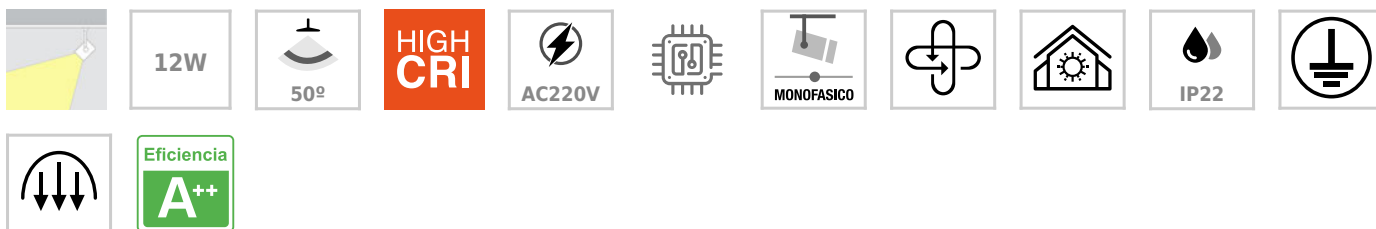

Foco carril Monofásico mini CRONOLUX RAIL LED blanco 12W, CRI>90

Foco led para carril, de reducidas dimensiones con conector monofásico, orientable en todas direcciones y fabricación de alta calidad en aluminio. Con chip led Philips CRI>90. Indicado para todo tipo de iluminación técnica.

ESPECIFICACIONES

Potencia	12W
Flujo luminoso	1050lm, 1100lm
Ángulo de apertura	50º
Temperatura de color	2700K, 4000K
CRI	90
Alimentación	AC220V
Tensión de funcionamiento	AC200-240V
Chip	Philips COB
Foco carril - Tipo	Monofásico
Movilidad	Orientable
Color	blanco
Interior-exterior	Interior
Protección IP	IP22
Aislamiento eléctrico	Luminaria de clase I
Otros	Reflector de aluminio
Etiqueta energética	A++

Dimensiones del producto

62x62x80mm

Dimensiones del packaging

12x12x15cm

Certificados

CE
ROHS
ECORAEE

MODELOS

Color de luz	Temperatura color (k)	Luminosidad (lm)
Blanco cálido 2700K	2700K	1050lm
Blanco neutro	4000K	1100lm